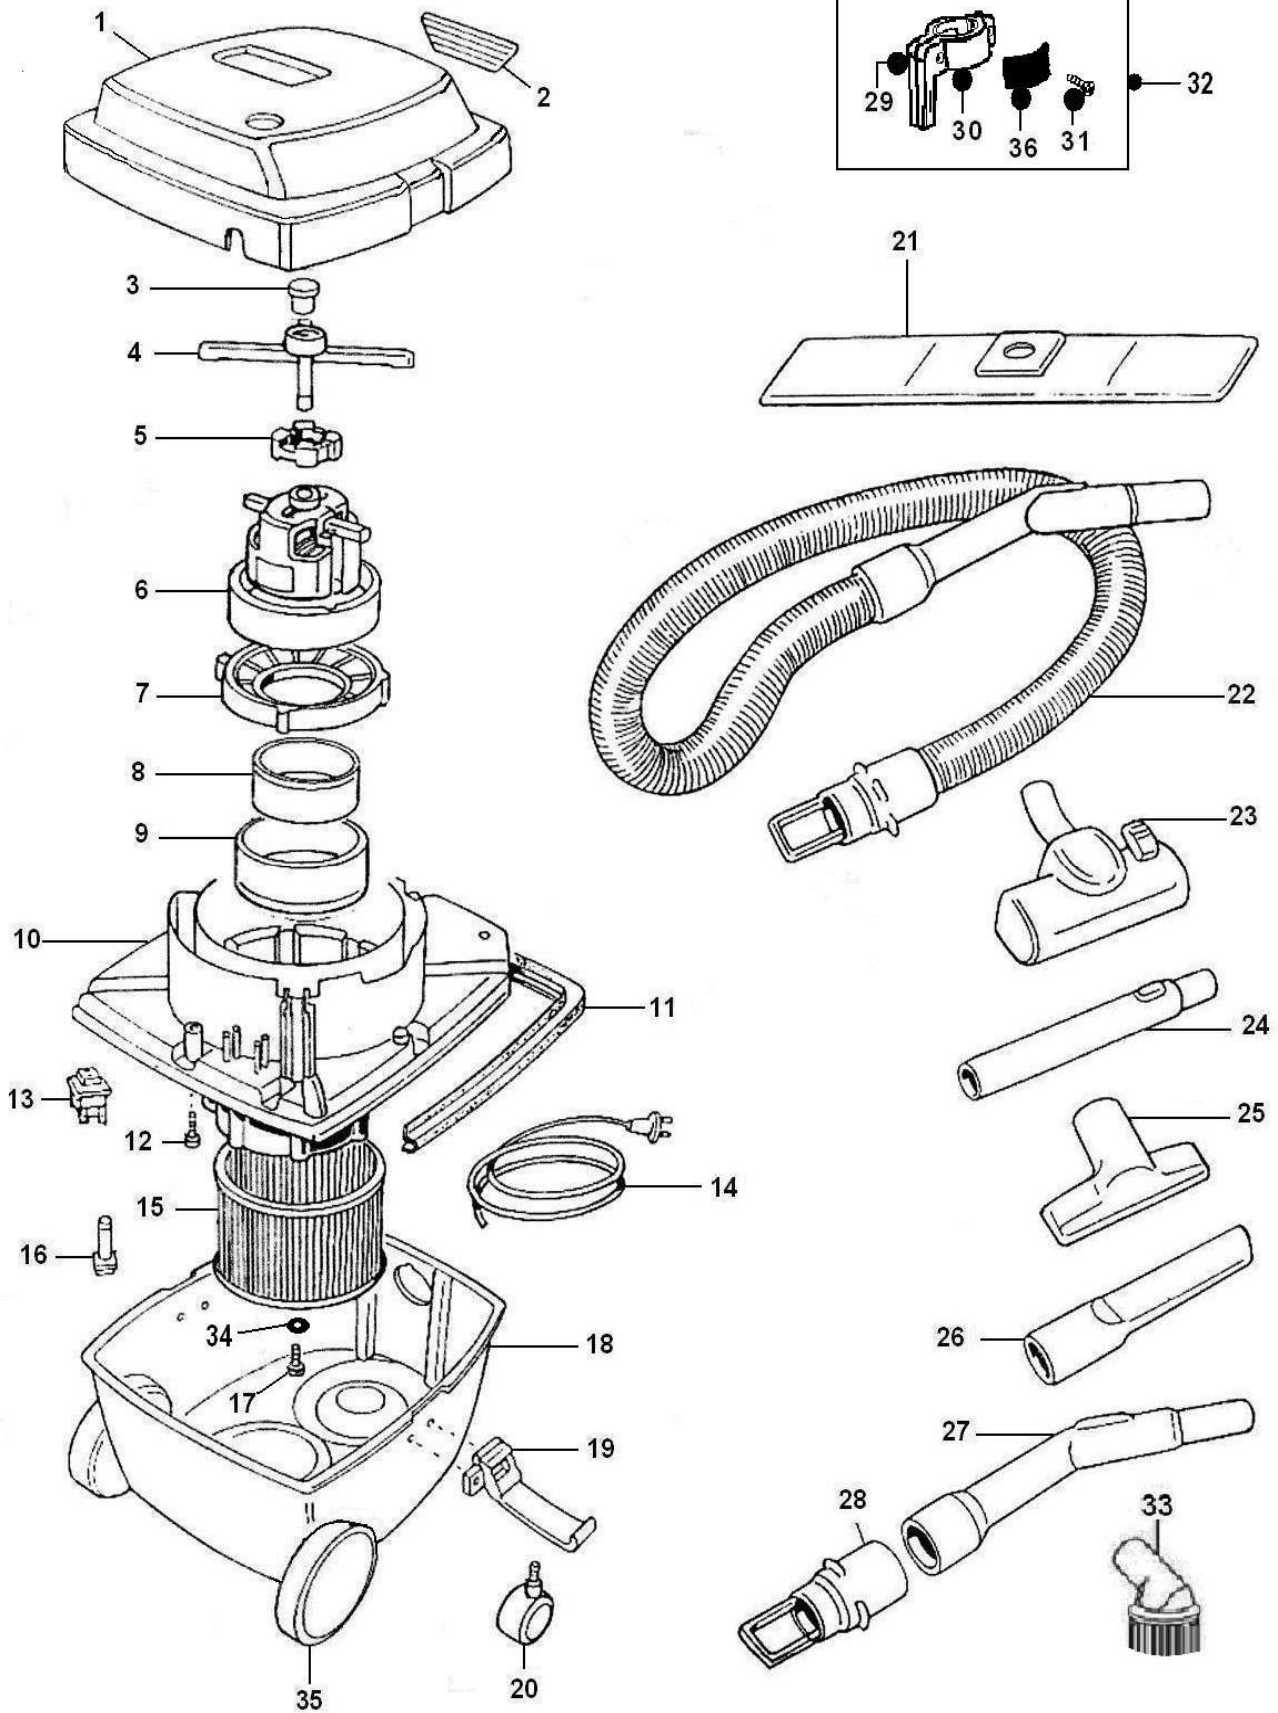

AS 2 EXP GI/GRI

00-070-00GH

TAVOLA / TABLE N°100033

AS 2 EXP GIA/GRI**00-070-00GH**

POS.	DESCRIZIONE	DESCRIPTION	Q.tà Qty.	CODICE CODE	NOTE NOTES
1	COPERCHIO MIKROS COMPL.GIALLO		1	MK001G	
2	GRIGLIA+FILTRO MIKROS GRIGIO WD		1	MK-002	
3	ANTIVIBRANTE MIKROS X MOTORE 11-501		1	MK-007	
4	CROCERA PER MOTORE MIKROS		1	MK-004	
5	SILENBLOCK PER MIKROS (TALLONE)		1	MK-005	
6	MOTORE 909 1000W 230V		1	11-501	
7	GUARNIZIONE CON ALETTE MOTORE MIKROS		1	MK-008	
8	FONOASSORBENTE PICCOLO MIKROS		1	MK-009	
9	FONOASSORBENTE GRANDE MIKROS		1	MK-010	
10	PORTAMOTORE MIKROS NERO+INSERTI		1	MK-011	
11	GUARNIZIONE SOTTOTESTA MIKROS		1	MK-012	
12	VITE TCC 4X14		5	2508526	
13	INTERRUTTORE MARQUARDT 1684.1701		1	MK-014	
14	CAVO 2X1 EXP MT.10 NERO		1	MK-018	
15	FILTRO A CARTUCCIA MIKROS		1	MK-016	
16	PASSACAPO D.8		1	12-900	
17	VITE TSPC 5X20		1	13-721	
18	FUSTO COMPLETO MIKROS GIALLO		1	MK-019100	
19	GANCIO CHIUSURA MIKROS GRIGIO WD		2	MK020A	
20	RUOTA PIVOTTANTE LION 25 S.ZA PERNO		1	MK-021	
21	FILTRO CARTA MIK-K12		1	MK-023	
" "	CONFEZ. N°5 FILTRI CARTA (MK-023)		1	MK-042	
22	TUBO FLEX 909 PLUS COMPLETO		1	MK-024	
23	SPAZZOLA COMB.RD277 D.32 FONDO PLAST		1	2511538	
24	TUBO TElesc. ALLUMINIO NERO D.32		1	MK-022	
25	BOCCHETTA TENDE-DIVANI D.32		1	MK-027	
26	LANCIA PIATTA D.32		1	MK-028	
27	CURVETTA TUBO FLEX		1	MK-030	
28	MANICOTTO INNESTO		1	MK-031	
29	SEMIGUSCIO SX NERO X ATT.AS2/5/6		1	2003602	
30	SEMIGUSCIO DX NERO X ATT.AS2/5/6		1	2003612	
31	VITE TSP 4X12 PAT ZNB		2	2508523	
32	ATT. SPAZZ.GH D.32 NE.X PROL.TEL		1	6962203	
33	PENNELLO D.32		1	856000061	
34	RONDELLA D.6X24X1 ZB		1	2509030	
35	RUOTA POSTERIORE MIKROS GRI WD		2	MK070G	
36	GOMMA AD.19X60X1 X A.SPAZZ.		4	3000009	